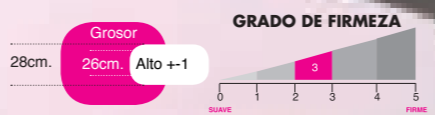

Medidas	Antes	AHORA
90x190	654€	<b>365€</b>
105x190	744€	<b>415€</b>
135x190	897€	<b>500€</b>
150x190	999€	<b>560€</b>

**DIVÁN TAPIZADO**

desde **235€**

Tela Sahara  
Zona central  
(tapizado en Thermofress)

\*Opción  
\*Patas cromadas Fijas ø 60mm.  
(sin ruedas)  
\*ángulo recto.

Medidas	PRECIO
90x190	<b>235€</b>
105x190	<b>245€</b>
135x190	<b>270€</b>
150x190	<b>280€</b>

desde **260€**

**COLCHÓN VISCOACTIVE**  
Viscosoja+Biocellsoft

Medidas	Antes	AHORA
90x190	468€	<b>260€</b>
105x190	537€	<b>301€</b>
135x190	657€	<b>370€</b>
150x190	720€	<b>405€</b>

**COLCHÓN NOVA**  
Muelle ensacado+Viscosoja

Medidas	Antes	AHORA
90x190	530€	<b>425€</b>
105x190	602€	<b>485€</b>
135x190	728€	<b>585€</b>
150x190	808€	<b>650€</b>