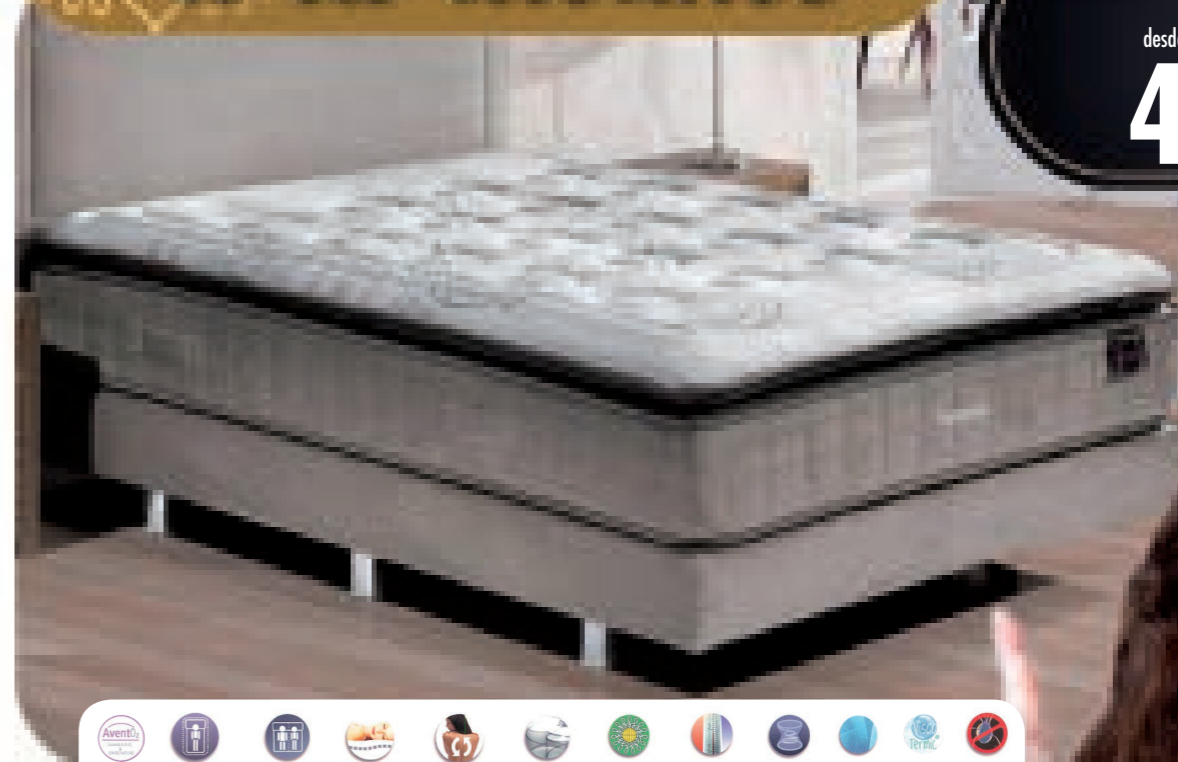

\*Patas no incluidas.  
\*Tubo 30x40

**ALMOHADA GREEN PLANET**

90	53€
105	59€
135	69€
150	78€

Visco vegetal

**ALMOHADA THERMOSWISS**

90	46€
105	51€
135	59€
150	65€

Visco suave

**ALMOHADA EDEN**

90	23€
105	25€
135	31€
150	35€

Fibra siliconada

Ofertas válidas hasta el 31/01/2019. Salvo error tipográfico o fin de existencias.

*El lujo a tu alcance*

**COLCHÓN HARMONY**  
Muelle ensacado+topper micromuelle

desde ~~864€~~  
**485€**

Medidas	Antes	AHORA
90x190	864€	<b>485€</b>
105x190	975€	<b>545€</b>
135x190	1146€	<b>645€</b>
150x190	1254€	<b>700€</b>

GRADO DE FIRMEZA

*Cabeceros Tapizados*

MOD GRAND  
desde **199€**