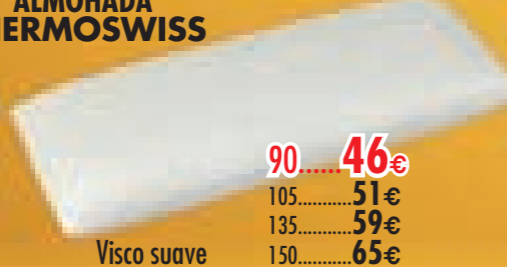

GRADO DE FIRMEZA

**BASE TAPIZADA THERMOFRESH PLUS**

desde **90€**

90x190	90€
105x190	95€
135x190	109€
150x190	120€

\*Patas no incluidas.

**SOMIER DORSAL**

desde **75€**

90x190	75€
105x190	107€
135x190	115€
150x190	120€

\*Patas no incluidas.  
\*Tubo 30x40

**ALMOHADA GREEN PLANET**

90	53€
105	59€
135	69€
150	78€

Visco vegetal

**ALMOHADA THERMOSWISS**

90	46€
105	51€
135	59€
150	65€

Visco suave

**ALMOHADA EDEN**

90	23€
105	25€
135	31€
150	35€

Fibra siliconada

Ofertas válidas hasta el 31/01/2019. Salvo error tipográfico o fin de existencias.

*El lujo a tu alcance*

**COLCHÓN HARMONY**  
Muelle ensacado+topper micromuelle

desde ~~864€~~  
**485€**

Medidas	Antes	AHORA
90x190	864€	<b>485€</b>
105x190	975€	<b>545€</b>
135x190	1146€	<b>645€</b>
150x190	1254€	<b>700€</b>

GRADO DE FIRMEZA

*Cabeceros Tapizados*

MOD GRAND  
desde **199€**