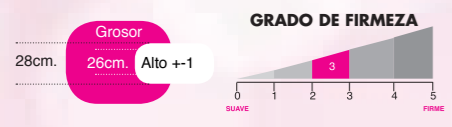

- Algodón
- Carenado Contorno
- Descanso Independiente
- Ergonómico
- Mejora la circulación
- CertiPur
- Regulación de temperatura
- Tecnología Tecnosac
- Tejido Stretch Alto Relieve
- Visco Termic
- Antiácaros
- Okotex
- Hipersoft
- Tejido Tridimensional

Medidas	Antes	AHORA
90x190	654€	365€
105x190	744€	415€
135x190	897€	500€
150x190	999€	560€

DIVÁN TAPIZADO