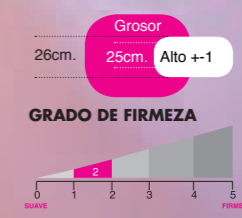

Medidas	Antes	AHORA
90x190	708€	570€
105x190	792€	635€
135x190	956€	765€
150x190	1034€	830€