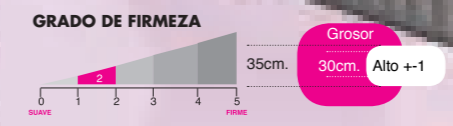

- Tejido Velour
- Viscosoja
- Tejido Tridimensional posterior
- Politex
- Thermofress Bambú
- Ergonómico Swiss Quality
- Mejora la circulación
- Descanso Independiente
- Biocell Plus
- Antiácaros
- Viscolástica Swiss Quality
- Airfill
- Topper Reversible

desde **565€**

**COLCHÓN PLATINIUM**

Muelle ensacado+Viscorespirell+relleno seda natural

desde **530€**

- Algodón cara de verano
- Carenado Contorno
- Descanso Independiente
- Ergonómico
- Mejora la circulación
- Viscorespirell
- Regulación de temperatura
- Tecnología Multisac 1200
- Relleno de seda Natural
- Antiácaros
- Okotex
- Tejido Stretch luxe
- Avent02